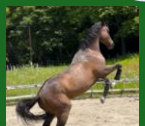

厩舎 & 放牧見学ツアー

1人500円

見どころ!

✓寝ているお馬が見れるかも?

✓元競走馬の放牧見学♪

※2F受付でチケットをお買い求めください

※チケットは当日9時から開始10分前まで販売します